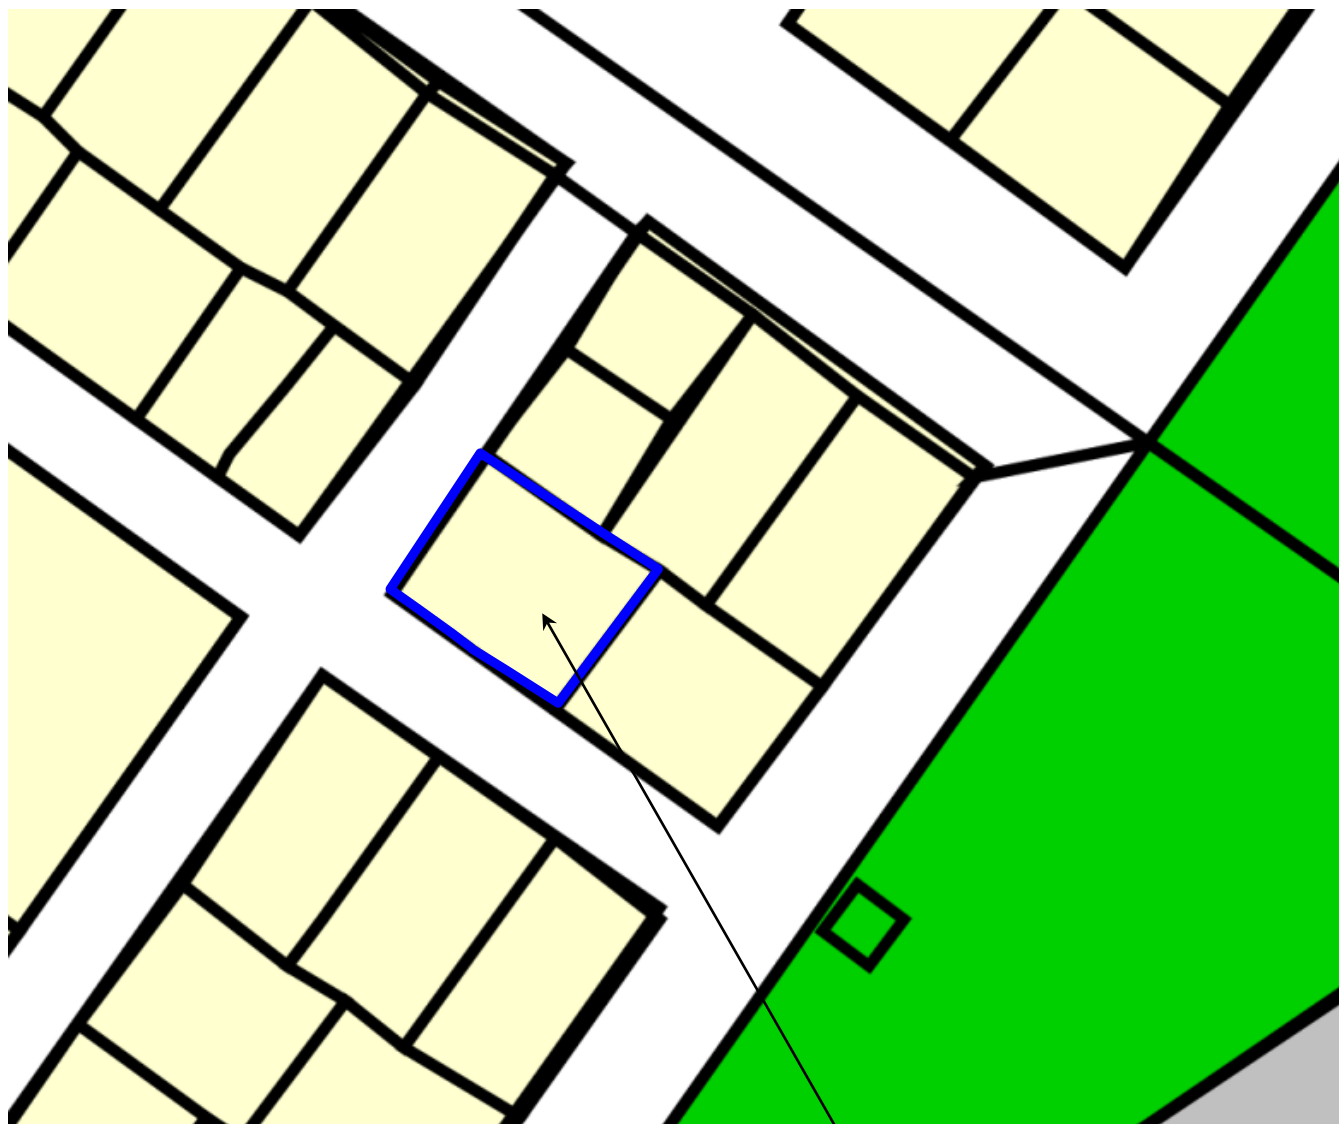

ФРАГМЕНТ КАРТЫ ГРАДОСТРОИТЕЛЬНОГО ЗОНИРОВАНИЯ ГОРОДА ТВЕРИ

Границы территориальных зон

Правил землепользования и застройки города Твери, утверждённых решением Тверской городской Думы от 02.07.2003 № 71

земельный участок с кадастровым номером 69:40:0200203:19

Виды территориальных зон

Жилые зоны

-  Ж-1. Зона индивидуальной жилой застройки
-  Ж-2. Зона малоэтажной жилой застройки
-  Ж-3. Зона среднеэтажной жилой застройки (не выше 8 этажей)
-  Ж-4. Зона многоэтажной (высотной) жилой застройки (9 этажей и выше)
-  ПЗ. Зона перспективной застройки
-  Ж-сд. Зона садоводства и дачного хозяйства

Общественно-деловые зоны

-  ОЦ. Зона общественных центров
-  ОП. Зона образования и просвещения
-  ОС. Зона объектов здравоохранения

Рекреационные зоны

-  Р-1. Зона озелененных территорий общего пользования
-  Р-л. Зона городских лесов